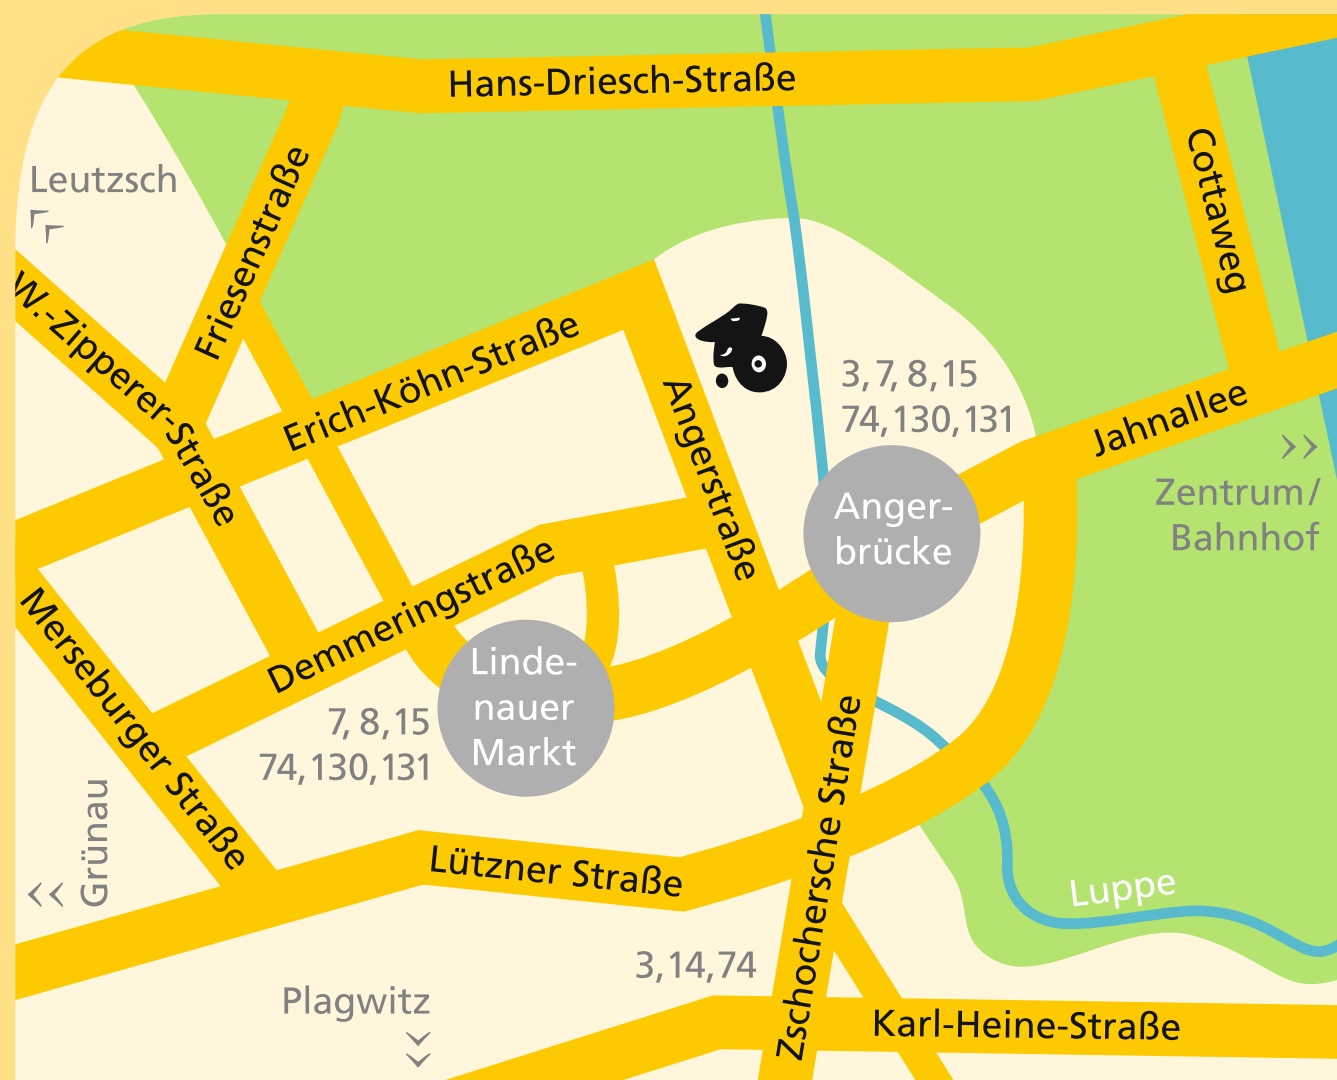

MOBILER
BEHINDERTENDIENST
LEIPZIG e.V.

Anfahrt zur Geschäftsstelle in der Angerstraße – Lindenau Angerhöfe

- › **Anschrift**
Angerstraße 40–42/Haus E, 2. Etage,
04177 Leipzig
- › **Telefon** [03 41] 60910-0
- › **Fax** [03 41] 60910-16
- › **E-Mail** info@mobiler-behindertendienst.de
- › **Öffnungszeiten**
Montag bis Freitag, 06:00 Uhr–18:00 Uhr

So erreichen Sie uns im ÖPNV:

- › **Bus-Linien** 74, 130, 131
- › **Straßenbahn-Linien** 3, 7, 8, 15

So erreichen Sie uns mit dem eigenen PKW:

Aus Richtung Ost/Zentrum fahren Sie die Jahnallee und biegen nach der Angerbrücke rechts in die Angerstraße.
Aus Richtung West fahren Sie die Merseburger- oder die Lützner Straße.
Aus Richtung West und Nord kommen Sie über die Hans-Driesch-Straße nach Lindenau.
Aus Richtung Süd fahren Sie über Karl-Heine-Straße, Erich-Zeigner-Allee oder Zschochersche Straße.

Parkplätze sind im Hof und hinter dem Haus vorhanden.