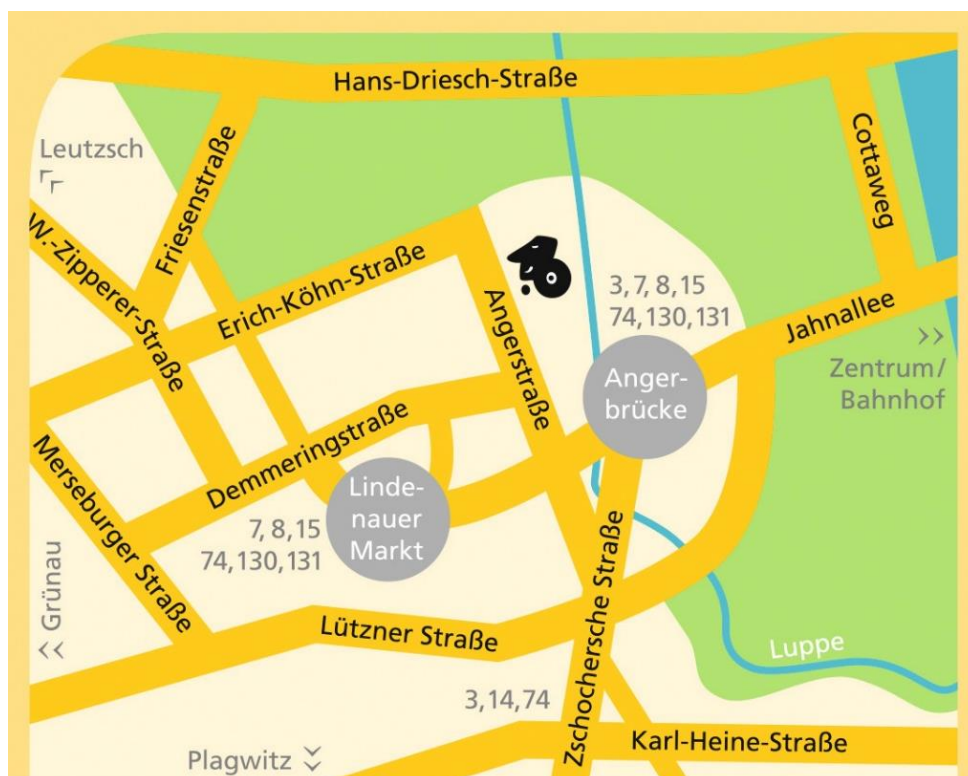

Weg-Beschreibung zur Angerstraße 40-42

Sie erreichen uns mit den **Straßen-Bahn Linien 3, 7, 8, 15** und **Bus 74, 130, 131** bis Halte-Stelle Angerbrücke und bis Halte-Stelle Lindenauer Markt.

Ab Straßen-Bahn-Haltestelle Anger-Brücke

gehen Sie die Kulturen-Straße bis zur Angerstraße. Dort rechts bis zum Haus Nummer 40-42 (Zugang Durchfahrt).

Ab Lindenauer Markt gehen Sie in Richtung Kirche bis zur Demmering-Straße. Dort rechts bis zur Angerstraße. Dann links bis zum Haus Nummer 40-42 (Zugang Durchfahrt).