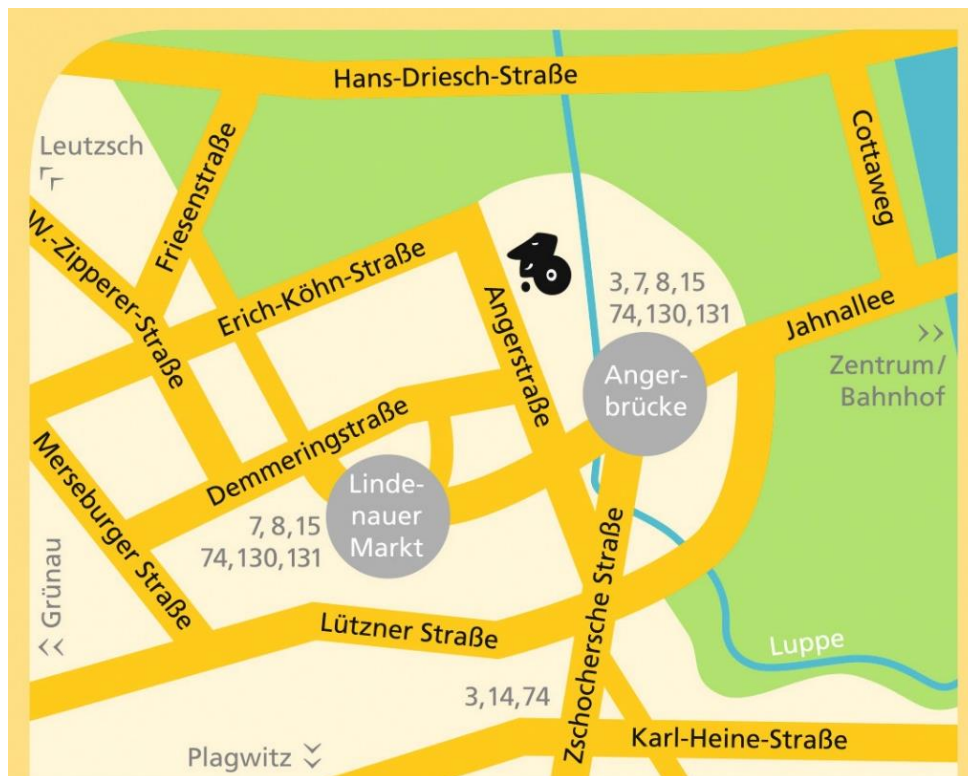

Weg-Beschreibung zur Tages-Förderung in der Angerstraße 40-42, Haus D/C

Sie erreichen uns mit den **Straßen-Bahn Linien 3, 7, 8, 15** und **Bus 74, 130, 131** bis Halte-Stelle Angerbrücke und bis Halte-Stelle Lindenauer Markt.

Ab Straßen-Bahn-Haltestelle Anger-Brücke

gehen Sie die Kuhlurm-Straße bis zur Angerstraße. Dort rechts bis zum Haus Nummer 40-42 (Zugang Durchfahrt).

Ab Lindenauer Markt gehen Sie in Richtung Kirche bis zur Demmering-Straße. Dort rechts bis zur Angerstraße. Dann links bis zum Haus Nummer 40-42 (Zugang Durchfahrt).